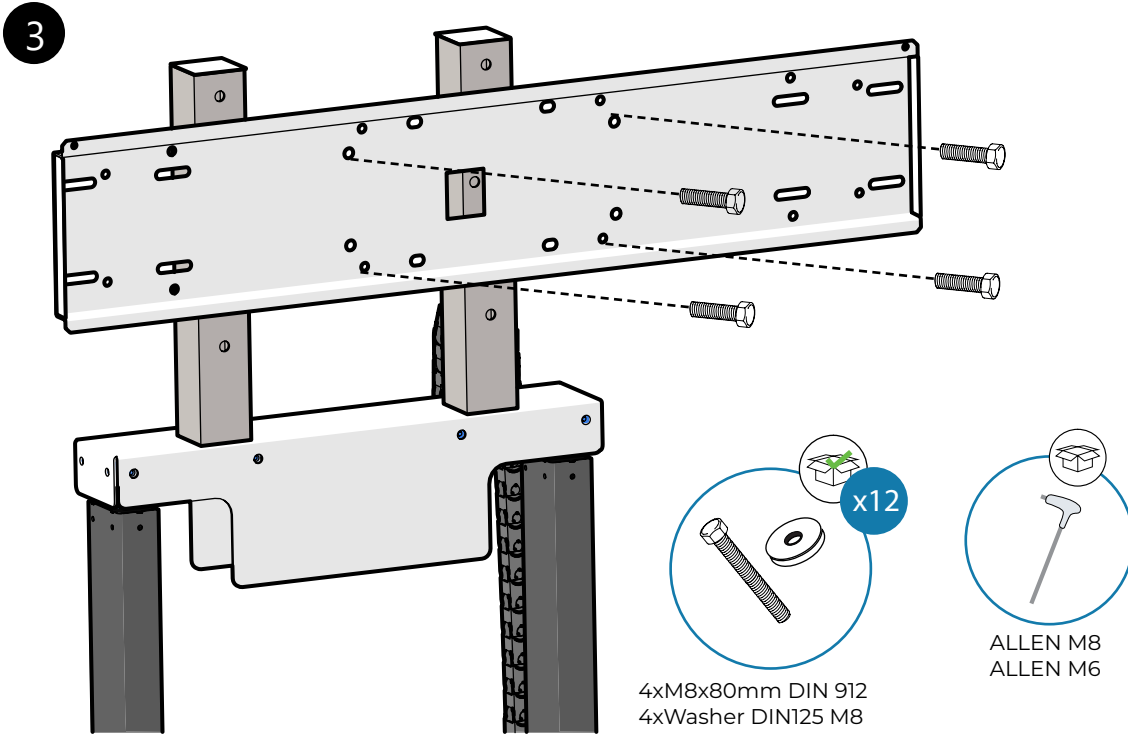

HMIFSTNDRD-F

Motorised mobile floor stand

USER MANUAL

MANUALE UTENTE | USER MANUAL
MANUAL DE USUARIO | BENUTZERHANDBUCH

Contenido/contents/contenuto/Sisälllys/Contenu:

Herramientas necesarias | Tools needed | Attrezzi necessari | Tarpeelliset työkalut | Outils nécessaires:

Calibración motor | Motor calibration | Calibrazione motore | Motorkalibrierung

4

Presionar 3 seg botón bajada en posición baja | Hold down button for 3 sec in low position | Premere il pulsante giù per 3 secondi ad altezza minima | Halten Sie die Taste "Unten" 3 Sekunden lang in der niedrigen Position gedrückt