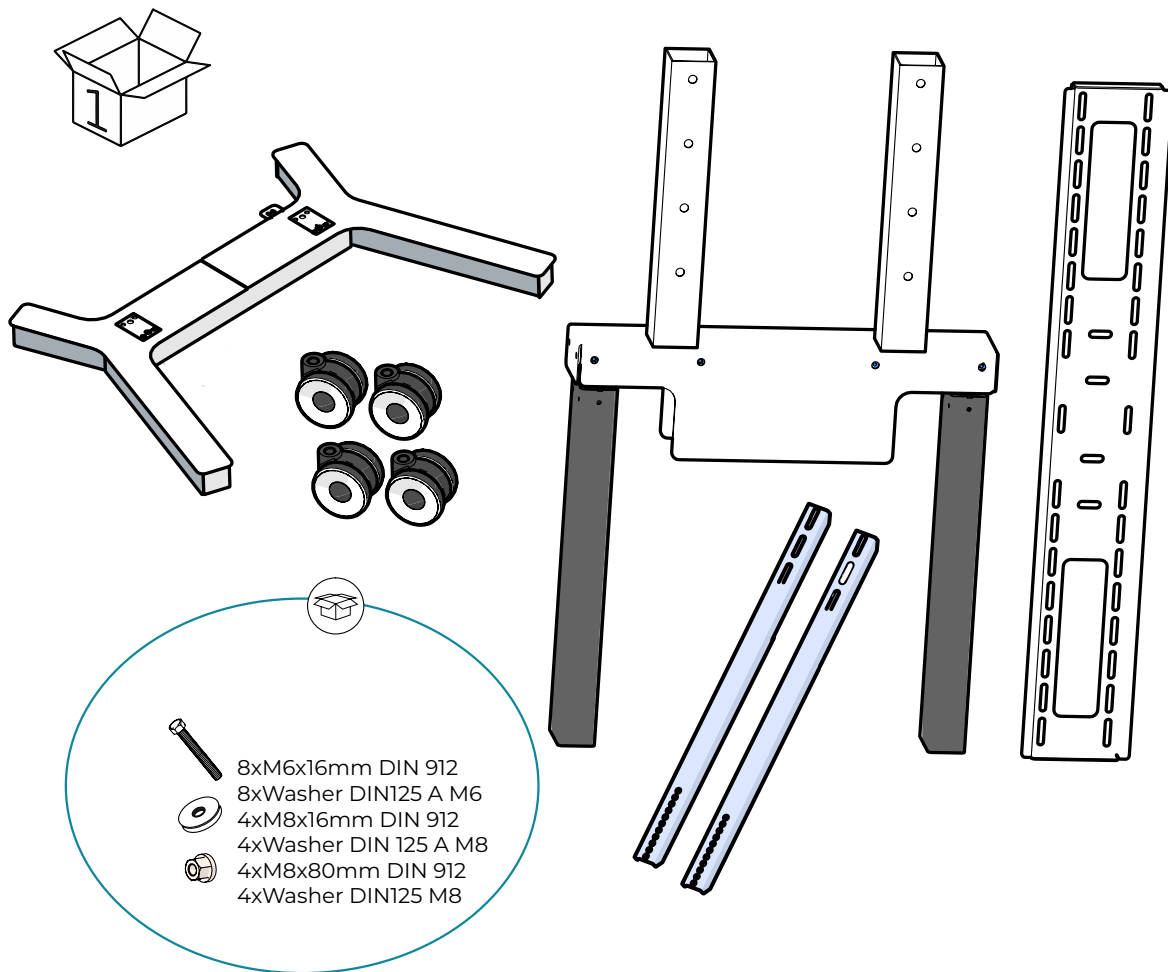

HMIFSTNDRD-F

Motorised mobile floor stand

USER MANUAL

MANUALE UTENTE | USER MANUAL
MANUAL DE USUARIO | BENUTZERHANDBUCH

Contenido/contents/contenuto/Sisälllys/Contenu:

Herramientas necesarias | Tools needed | Attrezzi necessari | Tarpeelliset työkalut | Outils nécessaires:

Calibración motor | Motor calibration | Calibrazione motore | Motorkalibrierung

4

Presionar 3 seg botón bajada en posición baja | Hold down button for 3 sec in low position | Premere il pulsante giù per 3 secondi ad altezza minima | Halten Sie die Taste "Unten" 3 Sekunden lang in der niedrigen Position gedrückt

5

6

7

8

HMIBOX

Accessorio | Accessory | Accesorio | Zubehörteil

HMICHAIN

Accessorio | Accessory | Accesorio | Zubehörteil

HMICOVER

Accessorio | Accessory | Accesorio | Zubehörteil

Diagrama eléctrico del motor / electrical diagram of the lifting system /
diagramma dell'impianto elettrico di sollevamento / Nostojärjestelmän
tekninen kaava / Schéma électrique du système de rehausse.