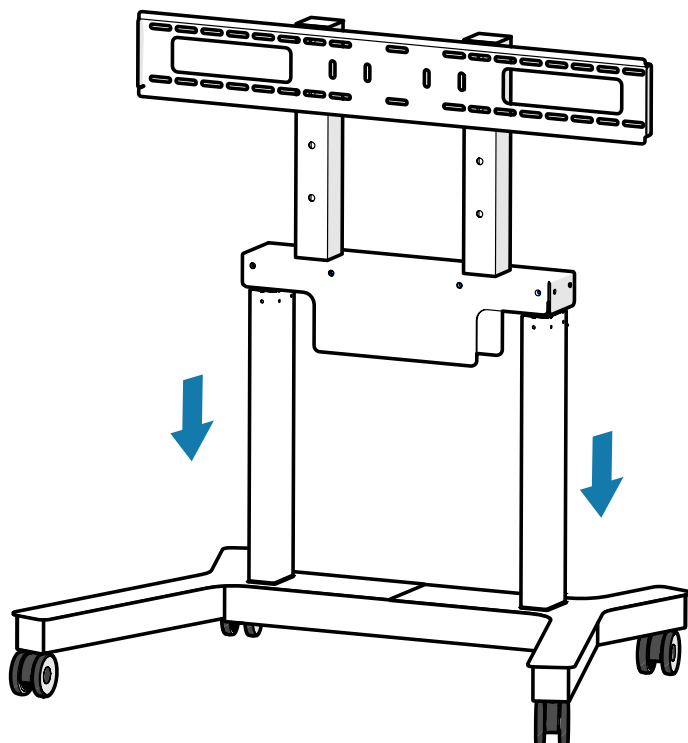

HMIFSTNDRD-F

Motorised mobile floor stand

USER MANUAL

MANUALE UTENTE | USER MANUAL
MANUAL DE USUARIO | BENUTZERHANDBUCH

Contenido/contents/contenuto/Sisälllys/Contenu:

Herramientas necesarias | Tools needed | Attrezzi necessari | Tarpeelliset työkalut | Outils nécessaires:

Calibración motor | Motor calibration | Calibrazione motore | Motorkalibrierung

4

Presionar 3 seg botón bajada en posición baja | Hold down button for 3 sec in low position | Premere il pulsante giù per 3 secondi ad altezza minima | Halten Sie die Taste "Unten" 3 Sekunden lang in der niedrigen Position gedrückt