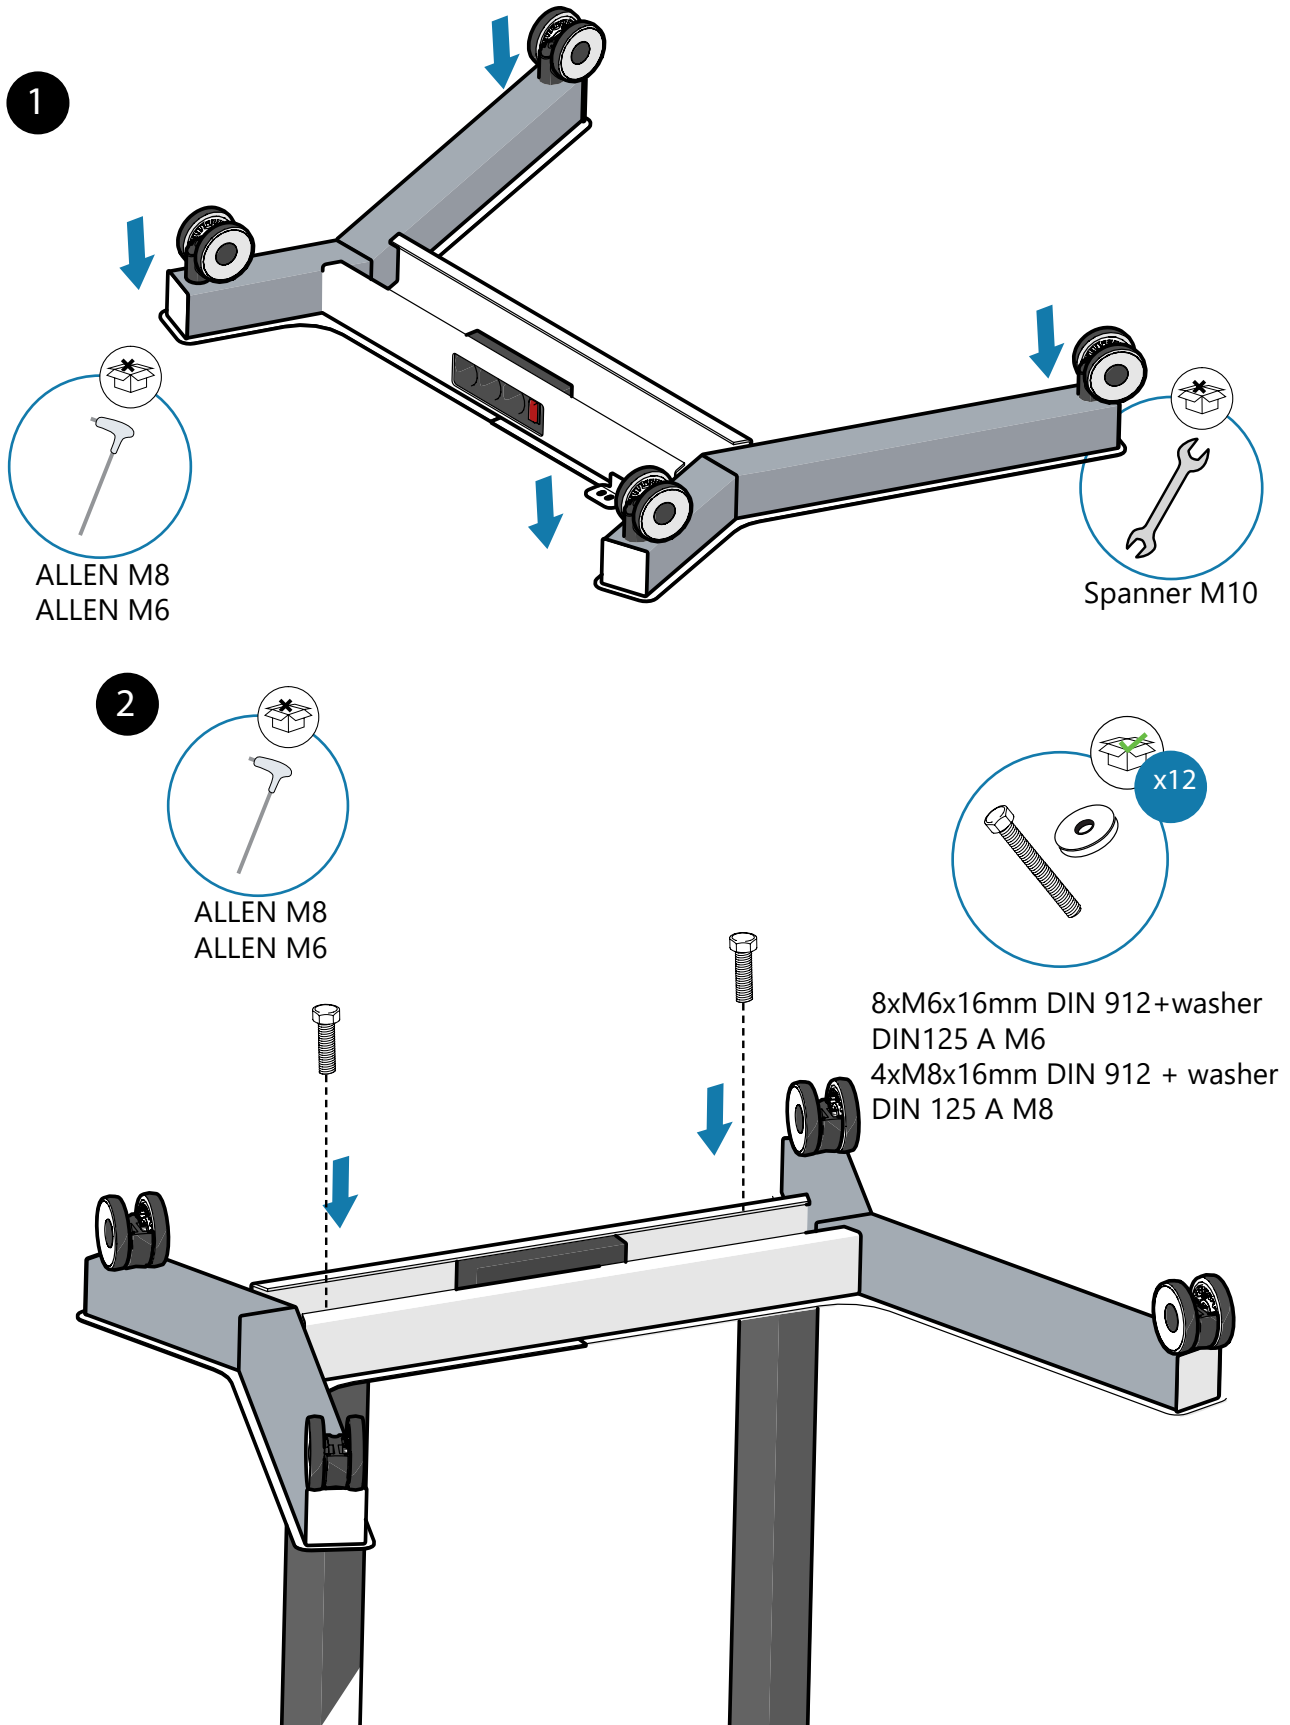

HMIFSTNDRD-F

Motorised mobile floor stand

USER MANUAL

MANUALE UTENTE | USER MANUAL
MANUAL DE USUARIO | BENUTZERHANDBUCH

Contenido/contents/contenuto/Sisälllys/Contenu:

Herramientas necesarias | Tools needed | Attrezzi necessari | Tarpeelliset työkalut | Outils nécessaires:

Calibración motor | Motor calibration | Calibrazione motore | Motorkalibrierung

4

Presionar 3 seg botón bajada en posición baja | Hold down button for 3 sec in low position | Premere il pulsante giù per 3 secondi ad altezza minima | Halten Sie die Taste "Unten" 3 Sekunden lang in der niedrigen Position gedrückt

5

6

7

8

HMIBOX

Accessorio | Accessory | Accesorio | Zubehörteil

HMICHAIN

Accessorio | Accessory | Accesorio | Zubehörteil

HMICOVER

Accessorio | Accessory | Accesorio | Zubehörteil

Diagrama eléctrico del motor / electrical diagram of the lifting system /
diagramma dell'impianto elettrico di sollevamento / Nostojärjestelmän
tekninen kaava / Schéma électrique du système de rehausse.